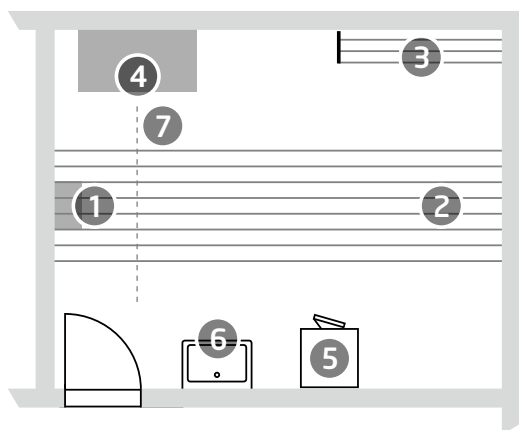

Anwendungsbeispiele

Parallel-Wäschehänge