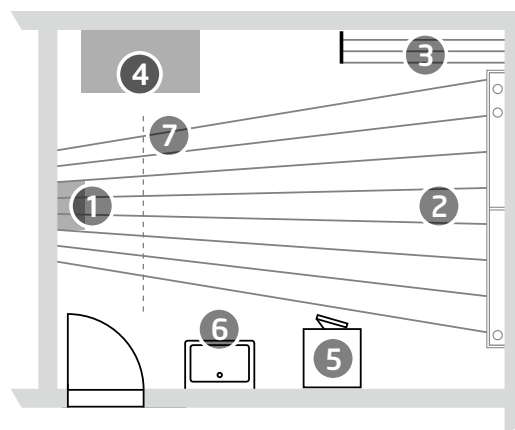

## SECOMAT Wäschehänge Zubehör

Modell	Artikel	Details	Preis CHF exkl. MWST./vRG	Preis CHF inkl. 8% MWST./vRG
<b>Verbindungsschiene mit Lochabstand 2,5 cm</b>  	302.445	Länge 75 cm	46.00	49.70
	302.500	Länge 115 cm	58.00	62.65
	302.501	Länge 145 cm	71.00	76.70
	302.502	Länge 190 cm	85.00	91.80
	302.503	Länge 220 cm	105.00	113.40
<b>Teleskop für Deckenmontage</b>  	302.508	Verlängerung 230–330 mm	38.00	41.05
	302.509	Verlängerung 350–550 mm	40.00	43.20
	302.510	Verlängerung 550–750 mm	43.00	46.45
	302.511	Verlängerung 750–1050 mm	59.00	63.70
<b>Wandkonsole</b>  	302.512	Wandkonsole 90 mm	19.00	20.50
	302.514	Wandkonsole 220 mm	24.00	25.90
	302.515	Wandkonsole 350 mm	29.00	31.30
<b>Winkelkonsole</b>  	302.505	Winkelkonsole für Junior-Wäschehänge	19.00	20.50
<b>Wandkonsole</b>  	302.506	Wandkonsole für Junior-Wäschehänge	25.00	27.00
	302.513	Distanzhülse 30 mm (ohne Abbildung) zur Überbrückung von Rohren	14.90	16.10
<b>Gleitrolle</b>  	302.516	Gleitrolle für Montage auf Verbindungsschiene	2.05	2.20
	302.517	Gleitrolle für Wandmontage mit Befestigungswinkel	7.90	8.55
<b>Seilspanner</b>  	302.518	Seilspanner	6.50	7.00
<b>Plastifiziertes Drahtseil</b>  	302.519 A	Rolle à 30 m	35.00	37.80
	302.519 B	Rolle à 50 m	56.00	60.50
	302.519 C	Rolle à 70 m	74.00	79.90
	302.519 D	Rolle à 200 m	195.00	210.60
<b>SECOMAT Trocknungstisch</b>  	302.759	Masse 60 × 94 cm	495.00	534.60
	302.760	Masse 60 × 150 cm	570.00	615.60
	08.012	Montage SECOMAT Trocknungstisch	90.00	97.20

## Anwendungsbeispiele

Parallel-Wäschehänge

SECOMAT Wäschehänge

SECOMAT Wäschehänge  
mit Teleskop vor Fenster

SECOMAT Wäschehänge mit  
Konsolen vor Leitungsrohren

### Die Beispiele für eine perfekte Waschkücheneinrichtung umfassen

- 1 SECOMAT Wäschetrockner
- 2 SECOMAT Wäschehänge mit Verbindungsschienen
- 3 SECOMAT Junior-Wäschehänge
- 4 SECOMAT Trocknungstisch
- 5 Waschmaschine
- 6 Waschbecken
- 7 Mindestabstand der Wäsche zum SECOMAT 50cm