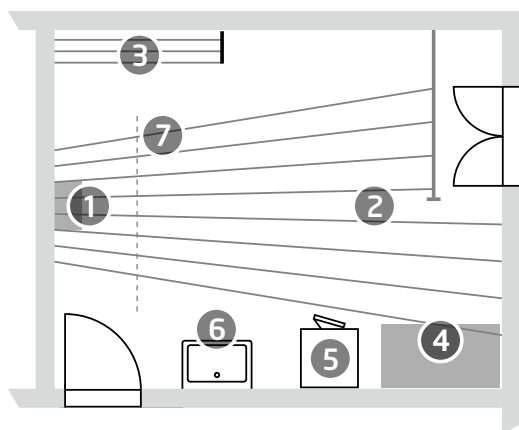

SECOMAT Wäschehänge
mit Teleskop vor Fenster