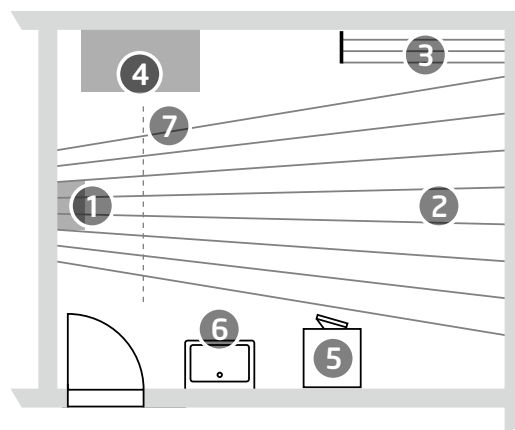

SECOMAT Wäschehänge